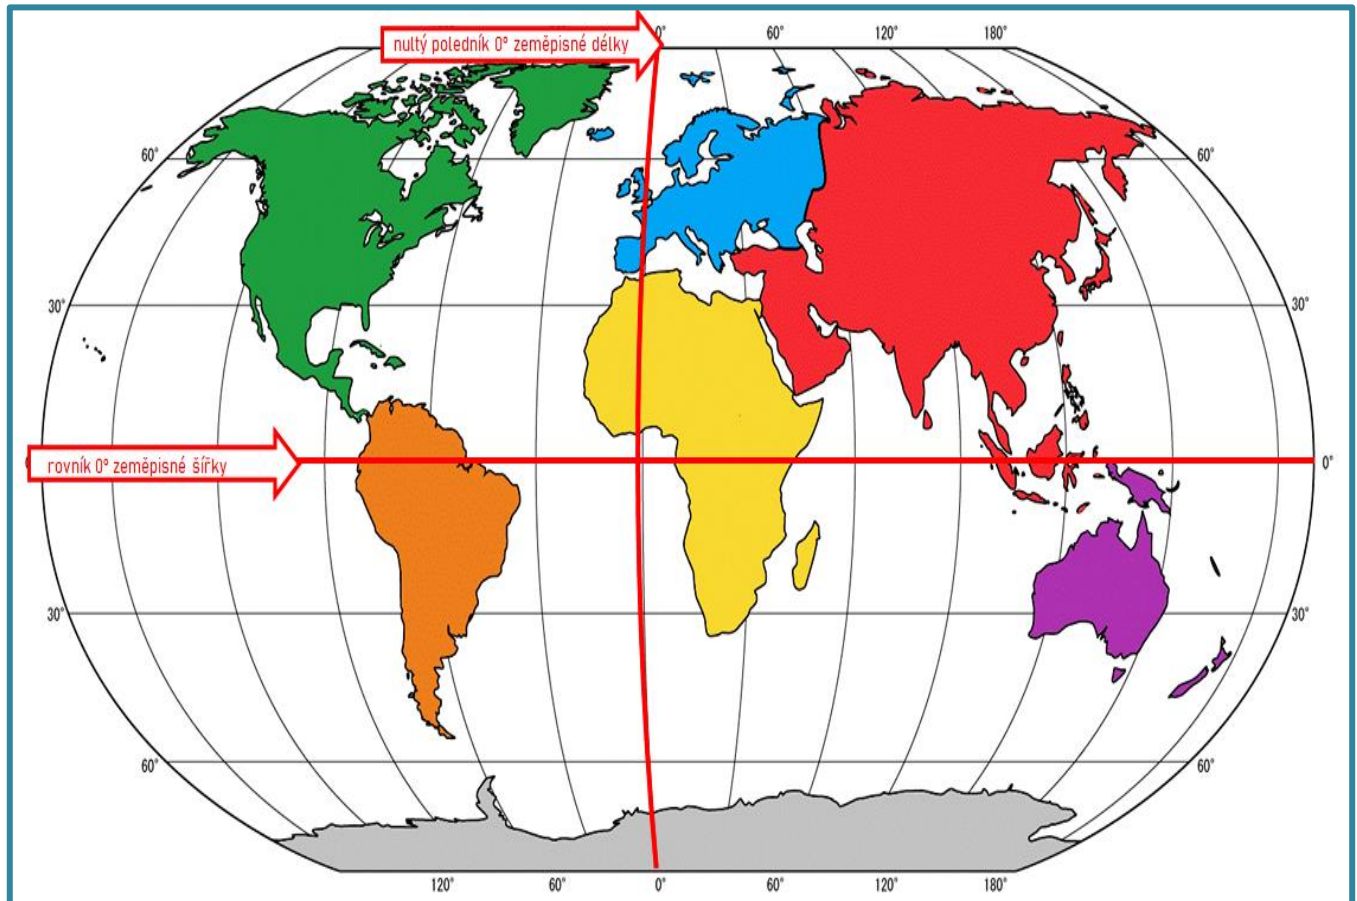

2Z_PL_11

odevzdat do: **7. února 2021**

* mapa světa – světadíly, rovník, nultý poledník

NAPIŠ NÁZVY SVĚTADÍLŮ K BARVÁM,
KTERÉ MAJÍ V MAPĚ

NAPIŠ SVĚTADÍLY, KTERÝMI
PROCHÁZÍ:

ROVNÍK

NULTÝ POLEDNÍK