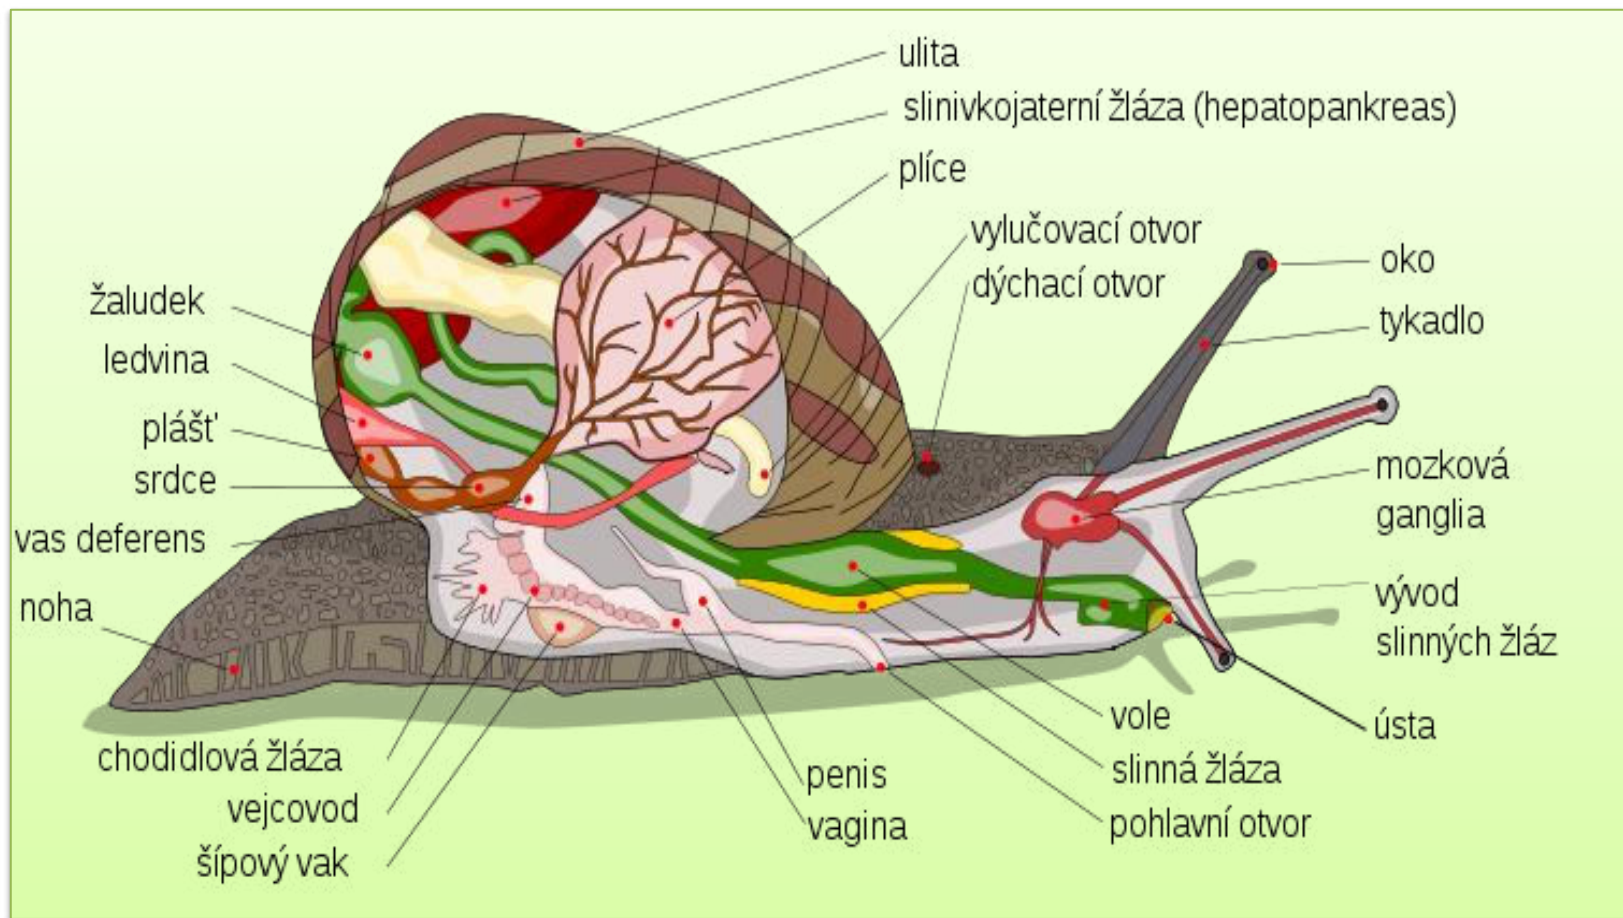

Název vzdělávacího materiálu: MĚKKÝŠI - PLŽI

Autor: Mgr. Barbora Vašíčková

Předmět: Přírodopis

Ročník: 6.B

Stručný popis aktivity: Prezentace k výkladu

Časová náročnost: Vyučovací hodina

Metodické poznámky: Prezentace slouží jako doprovodný materiál k výuce přírodopisné látky, dále jako podklad pro vytvoření zápisu.

Ověření materiálu: 14. 3. 2013

MĚKKÝŠI-PLŽI

STAVBA TĚLA

- hlava
- svalnatá noha
- většinou schránka ULITA → schránka z jednoho kusu (uhličitan vápenatý)
- zima → vápenaté víčko / teplo → blanka ze ztuhlého slizu
- pokožka se žlázkami vylučující sliz – umožňuje lepší pohyb

TRÁVICÍ SOUSTAVA

- ústní otvor
- chrupavčitý jazýček-**radula** (páska se zoubky)
- hltan
- jícen
- žaludek
- střevo
- řitní otvor
- konzumenti- většinou býložravci
- potravou predátorů
- mnozí zapsáni v **Červených knihách ohrožených a chráněných druhů**

CÉVNÍ SOUSTAVA

- tepny + žíly + vlásečnice
- srdce = 1 síň + 1 komora

DÝCHACÍ SOUSTAVA

- otvor vpravo pod ulitou
- plicní vak

VYLUČOVACÍ SOUSTAVA

- ledvina, močová trubice

NERVOVÁ SOUSTAVA

- uzliny propojeny nervovými vlákny
- párová tykadla-oči
- hmatové buňky